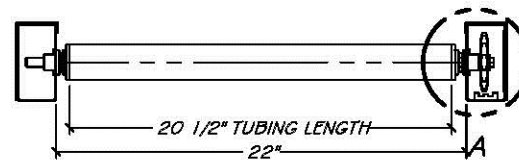

Item Number	Document Number	Title	Material	Quantity
1	0081031	ROLLER CHASSIS (DRIVE SIDE)	14 GA S/S	1
2	0081032	ROLLER CHASSIS	14 GA S/S	1
3	0081033	CHASSIS COVER	16 GA. S/S	2
4	0081034	SPACER 3 1/4"X1 1/4"	14 GA S/S	10
5	0081035	CHAIN RAIL E TYPE	BLACK HUMW	1
6	0081110	22"W PRC TUBING ASSEMBLY		21
7	0081130	22"W PRC SPACER ASSEMBLY		3
8	0081140	22"W PRC SHAFT ASSEMBLY		21
9	8102071	BEARING MUSHROOM (PRC)	PVC	42
10	8300260	BOLT HEX 1/2-13 - 3/4"	S/S	1
11	8302206	#1/2 FLAT WASHER	S/S	1