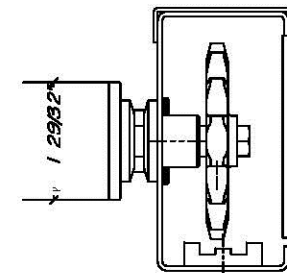

Item Number	Document Number	Title	Material	Quantity
1	0081031	ROLLER CHASSIS (DRIVE SIDE)	14 GA S/S	1
2	0081032	ROLLER CHASSIS	14 GA S/S	1
3	0081033	CHASSIS COVER	16 GA. S/S	2
4	0081034	SPACER 3 1/4"X1 1/4"	14 GA S/S	10
5	0081035	CHAIN RAIL E TYPE	BLACK HUMW	1
6	0081110	22"W PRC TUBING ASSEMBLY		21
7	0081130	22"W PRC SPACER ASSEMBLY		3
8	0081140	22"W PRC SHAFT ASSEMBLY		21
9	8102071	BEARING MUSHROOM (PRC)	PVC	42
10	8300260	BOLT HEX 1/2-13 - 3/4"	S/S	1
11	8302206	#1/2 FLAT WASHER	S/S	1