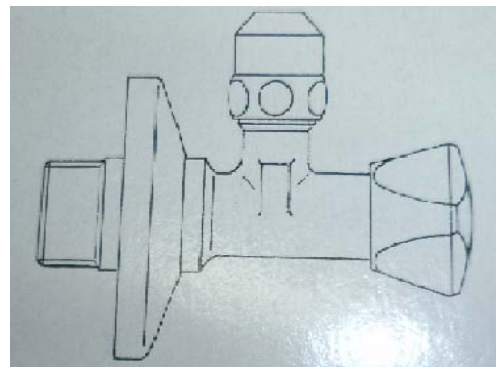

THE LEADING GLOBAL  
BATHROOM BRAND  
www.roca.com

**1 1/4" BOTTLE TRAP**

Ref: 506401614

**1/2" X 3/8" ANGLE SUPPLY**

Ref: G0078200R

*Technical Specification*

**Llave de regulación**

Para monobloques de lavabo y bidé 1/2" Cromado