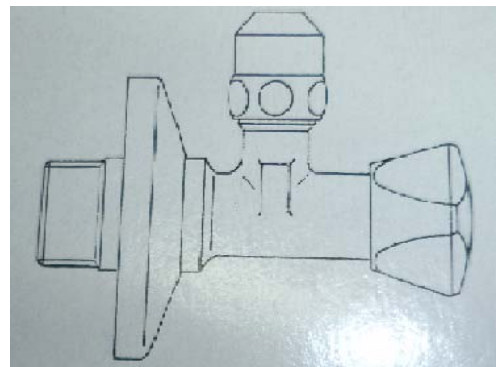

**1 1/4" BOTTLE TRAP**

Ref: 506401614

**1/2" X 3/8" ANGLE SUPPLY**

Ref: G0078200R

*Technical Specification*

**Llave de regulación**

Para monobloques de lavabo y bidé 1/2" Cromado

**GUARD TOILET**