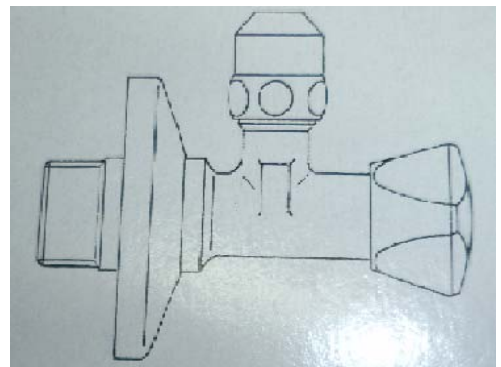

**1/2" X 3/8" ANGLE SUPPLY**

Ref: G0078200R

*Technical Specification*

**Llave de regulación**

Para monobloques de lavabo y bidé 1/2" Cromado

THE LEADING GLOBAL  
BATHROOM BRAND  
www.roca.com

**L20 BATH/SHOWER MIXER WITH AUTOMATIC  
DIVERTER**